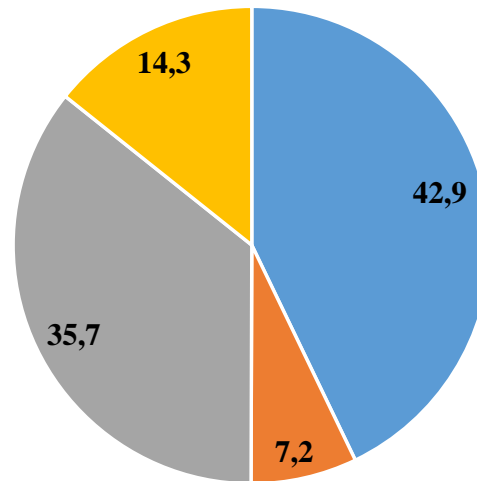

4 курс

■ **Відмінно** (100 - 90)   ■ **Добре** (89 - 75)   ■ **Задовільно** (74 - 60)   ■ **Незадовільно** (59 - 0)