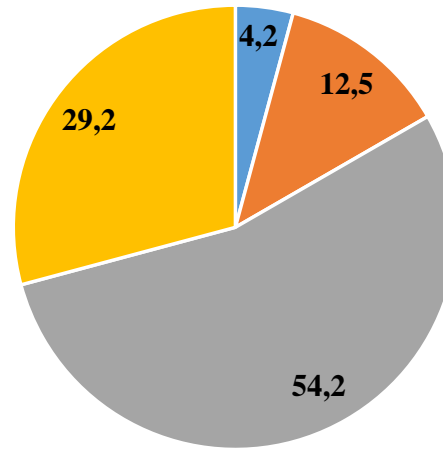

4 курс

■ **Відмінно** (100 - 90) ■ **Добре** (89 - 75) ■ **Задовільно** (74 - 60) ■ **Незадовільно** (59 - 0)

Успішність студентів на кінець тижня підсумкового контролю, %

3 курс

■ **Відмінно** (100 - 90) ■ **Добре** (89 - 75) ■ **Задовільно** (74 - 60) ■ **Незадовільно** (59 - 0)