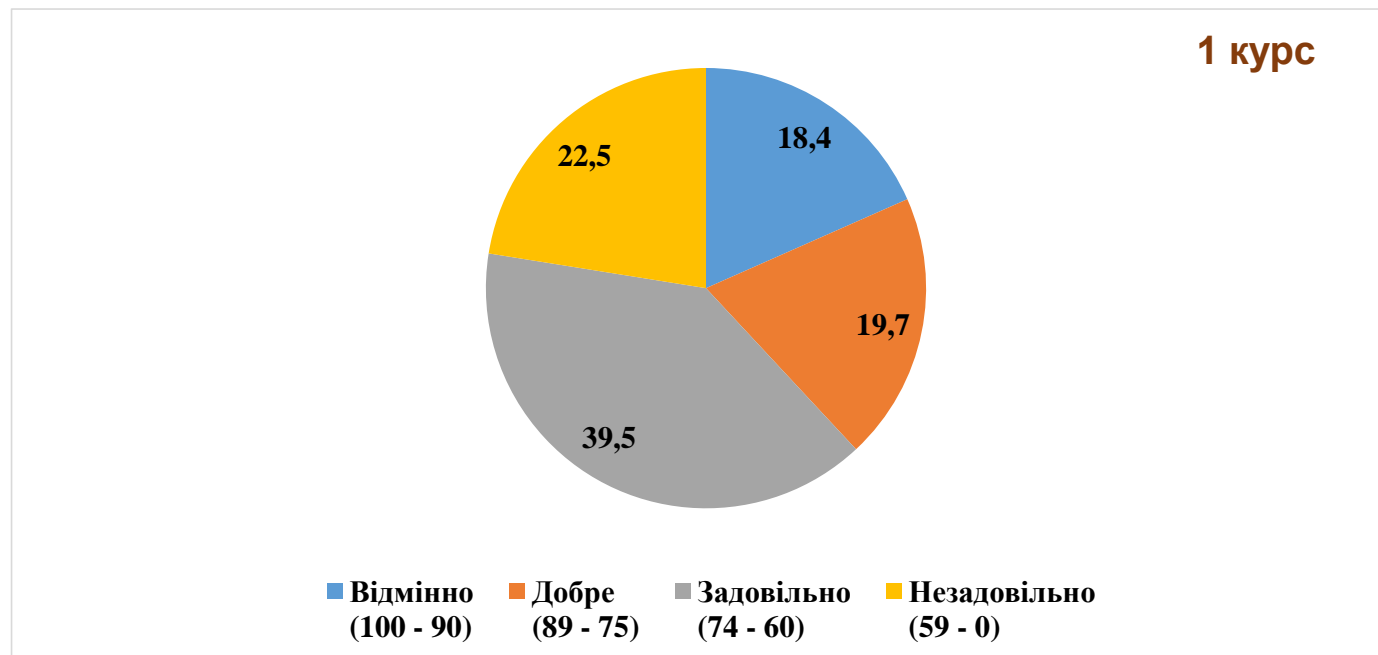

Освітня програма "Роботомеханічні системи та логістичні комплекси"

Успішність студентів на кінець тижня підсумкового контролю, %

3 курс

■ **Відмінно** (100 - 90) ■ **Добре** (89 - 75) ■ **Задовільно** (74 - 60) ■ **Незадовільно** (59 - 0)