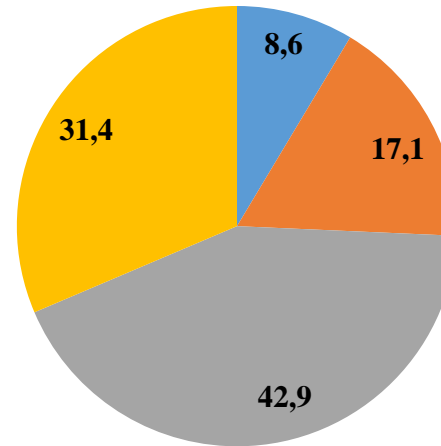

Освітня програма "Газотурбінні установки і компресорні станції"

Успішність студентів на кінець тижня підсумкового контролю, %

1 курс

■ Відмінно (100 - 90) ■ Добре (89 - 75) ■ Задовільно (74 - 60) ■ Незадовільно (59 - 0)

2 курс