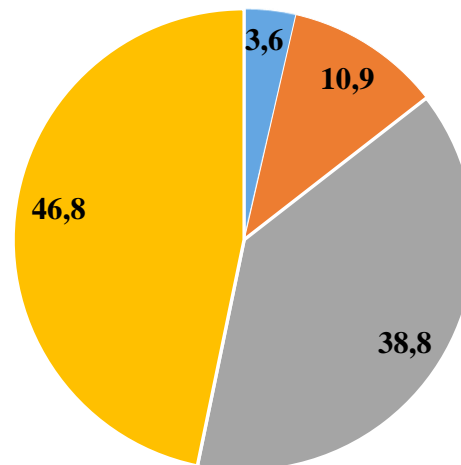

■ Відмінно (100 - 90) ■ Добре (89 - 75) ■ Задовільно (74 - 60) ■ Незадовільно (59 - 0)