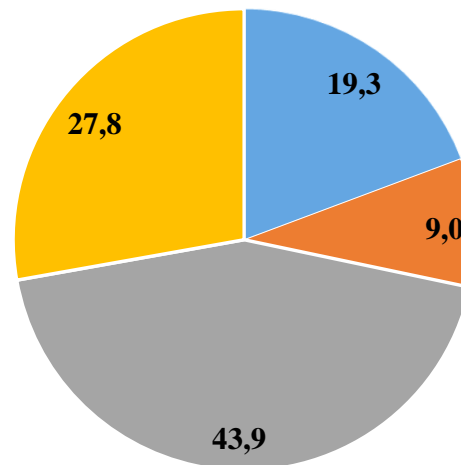

■ Відмінно (100 - 90) ■ Добре (89 - 75) ■ Задовільно (74 - 60) ■ Незадовільно (59 - 0)