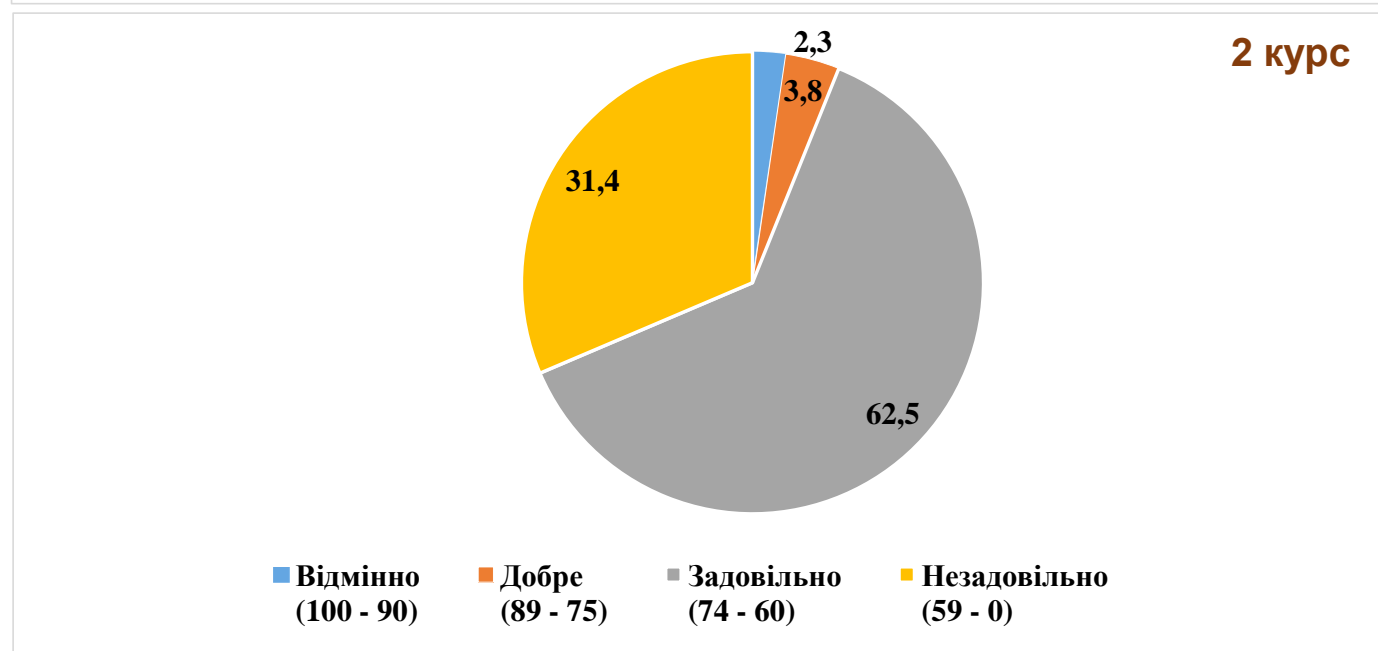

Освітня програма "Роботомеханічні системи та логістичні комплекси"

Успішність студентів на кінець тижня підсумкового контролю, %

3 курс

■ **Відмінно** (100 - 90) ■ **Добре** (89 - 75) ■ **Задовільно** (74 - 60) ■ **Незадовільно** (59 - 0)