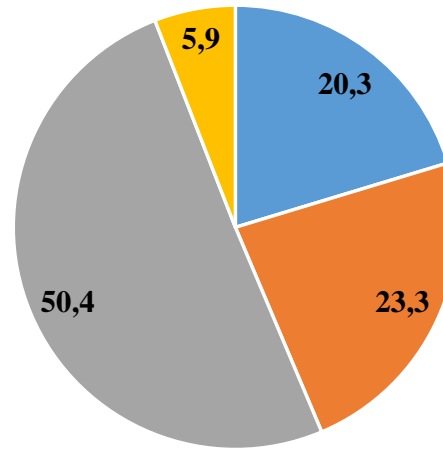

Освітня програма "Роботомеханічні системи та логістичні комплекси"

Успішність студентів на кінець тижня підсумкового контролю, %

3 курс

■ **Відмінно** (100 - 90) ■ **Добре** (89 - 75) ■ **Задовільно** (74 - 60) ■ **Незадовільно** (59 - 0)