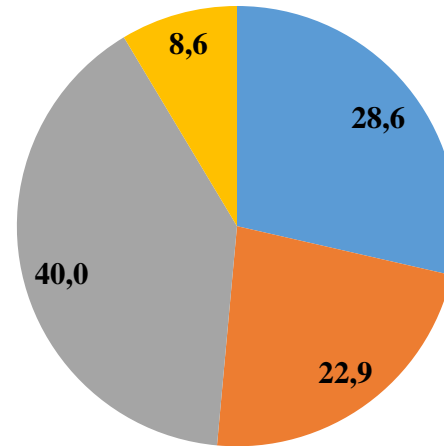

Освітня програма "Авіаційні двигуни та енергетичні установки"

Успішність студентів на кінець тижня підсумкового контролю, %

1 курс

■ Відмінно (100 - 90) ■ Добре (89 - 75) ■ Задовільно (74 - 60) ■ Незадовільно (59 - 0)

2 курс