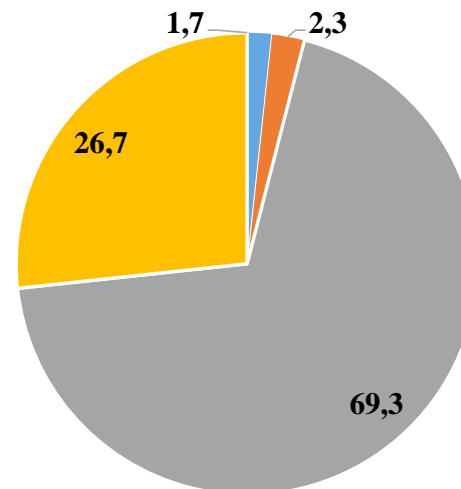

4 курс

■ **Відмінно** (100 - 90) ■ **Добре** (89 - 75) ■ **Задовільно** (74 - 60) ■ **Незадовільно** (59 - 0)

Освітня програма "Комп'ютерний інжиніринг"

Успішність студентів на кінець тижня підсумкового контролю, %

1 курс

■ Відмінно (100 - 90) ■ Добре (89 - 75) ■ Задовільно (74 - 60) ■ Незадовільно (59 - 0)

2 курс

■ Відмінно (100 - 90) ■ Добре (89 - 75) ■ Задовільно (74 - 60) ■ Незадовільно (59 - 0)

3 курс

■ Відмінно (100 - 90) ■ Добре (89 - 75) ■ Задовільно (74 - 60) ■ Незадовільно (59 - 0)