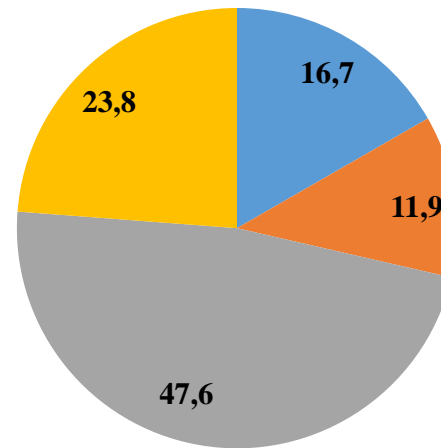

Освітня програма "Комп'ютерний інжиніринг"

Успішність студентів на кінець тижня підсумкового контролю, %

1 курс

■ Відмінно (100 - 90) ■ Добре (89 - 75) ■ Задовільно (74 - 60) ■ Незадовільно (59 - 0)

2 курс