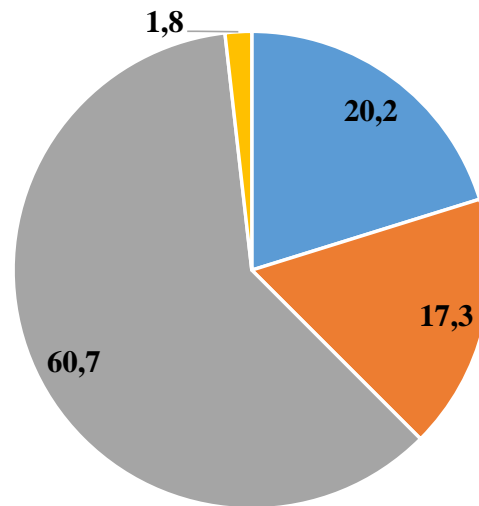

4 курс

■ **Відмінно** (100 - 90)   ■ **Добре** (89 - 75)   ■ **Задовільно** (74 - 60)   ■ **Незадовільно** (59 - 0)