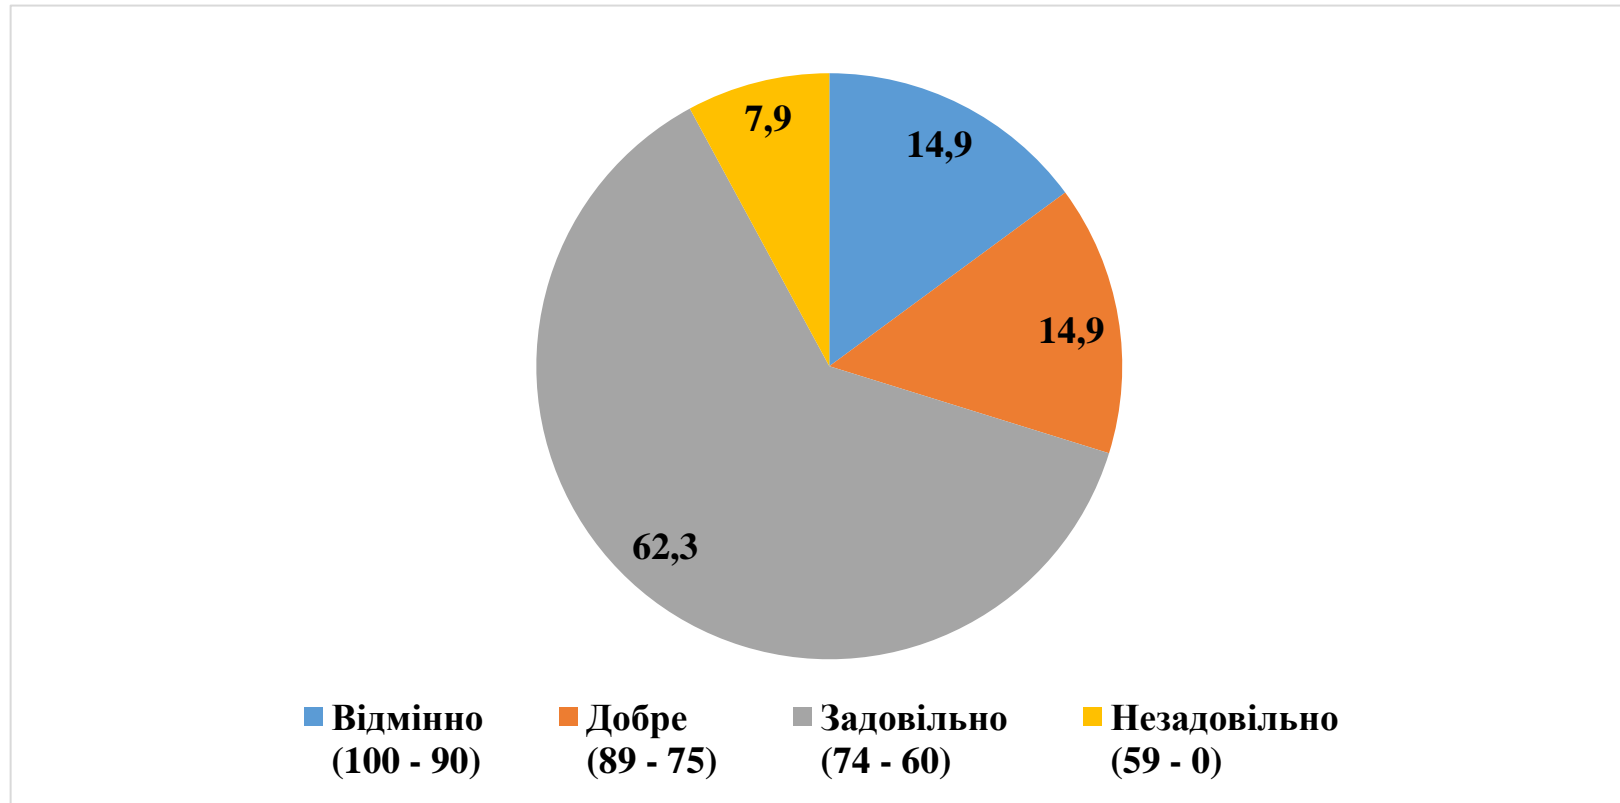

Освітня програма "Газотурбінні установки і компресорні станції"

Успішність студентів 1 курсу магістратури
на кінець тижня підсумкового контролю, %