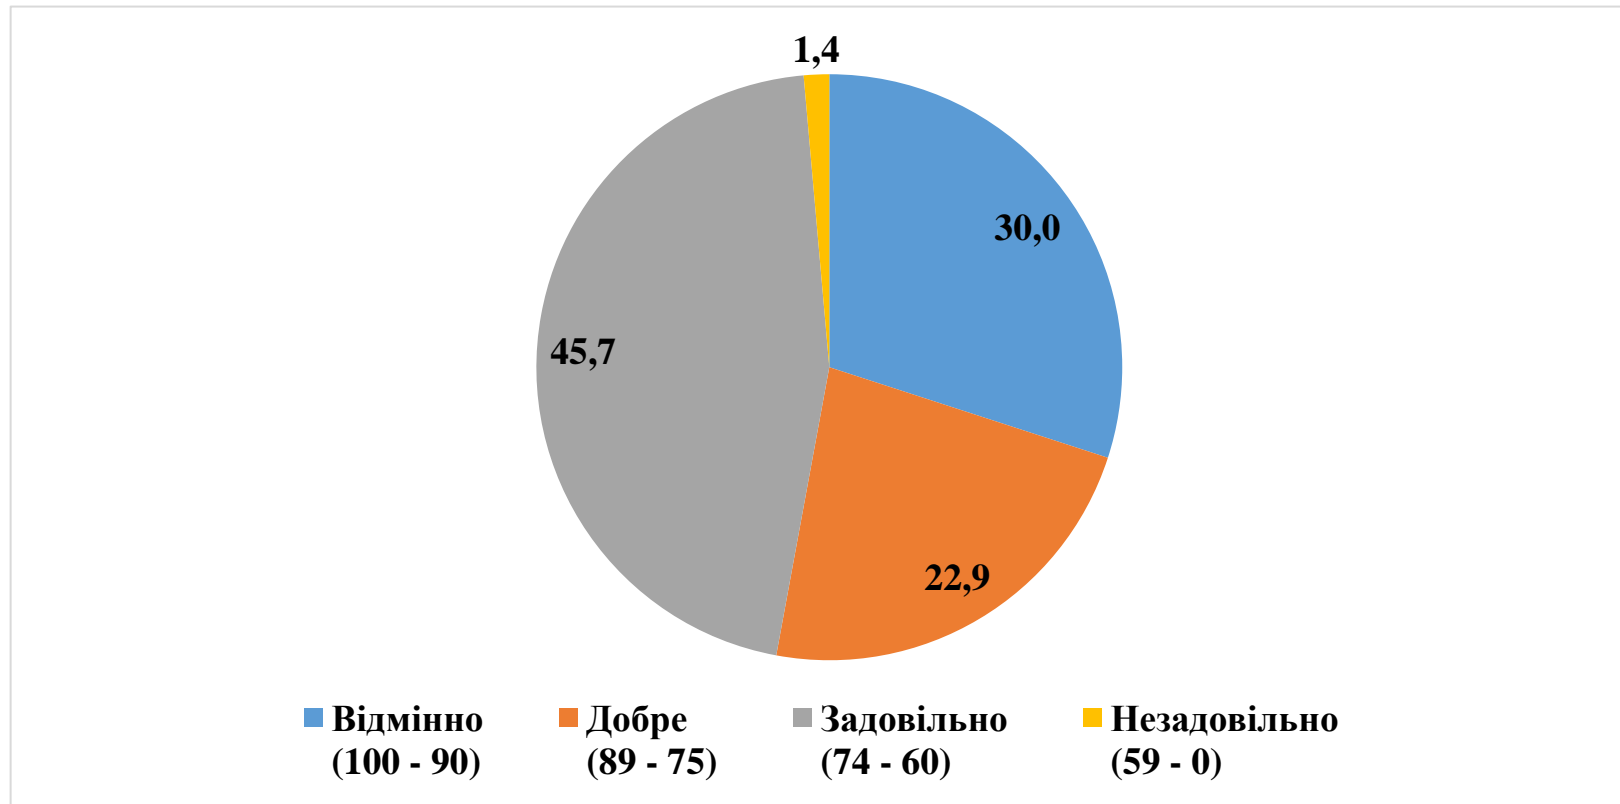

Освітня програма "Інженерія логістичних систем"

Успішність студентів 1 курсу магістратури
на кінець тижня підсумкового контролю, %

Освітня програма "Роботомеханічні системи та комплекси"

Успішність студентів 1 курсу магістратури
на кінець тижня підсумкового контролю, %