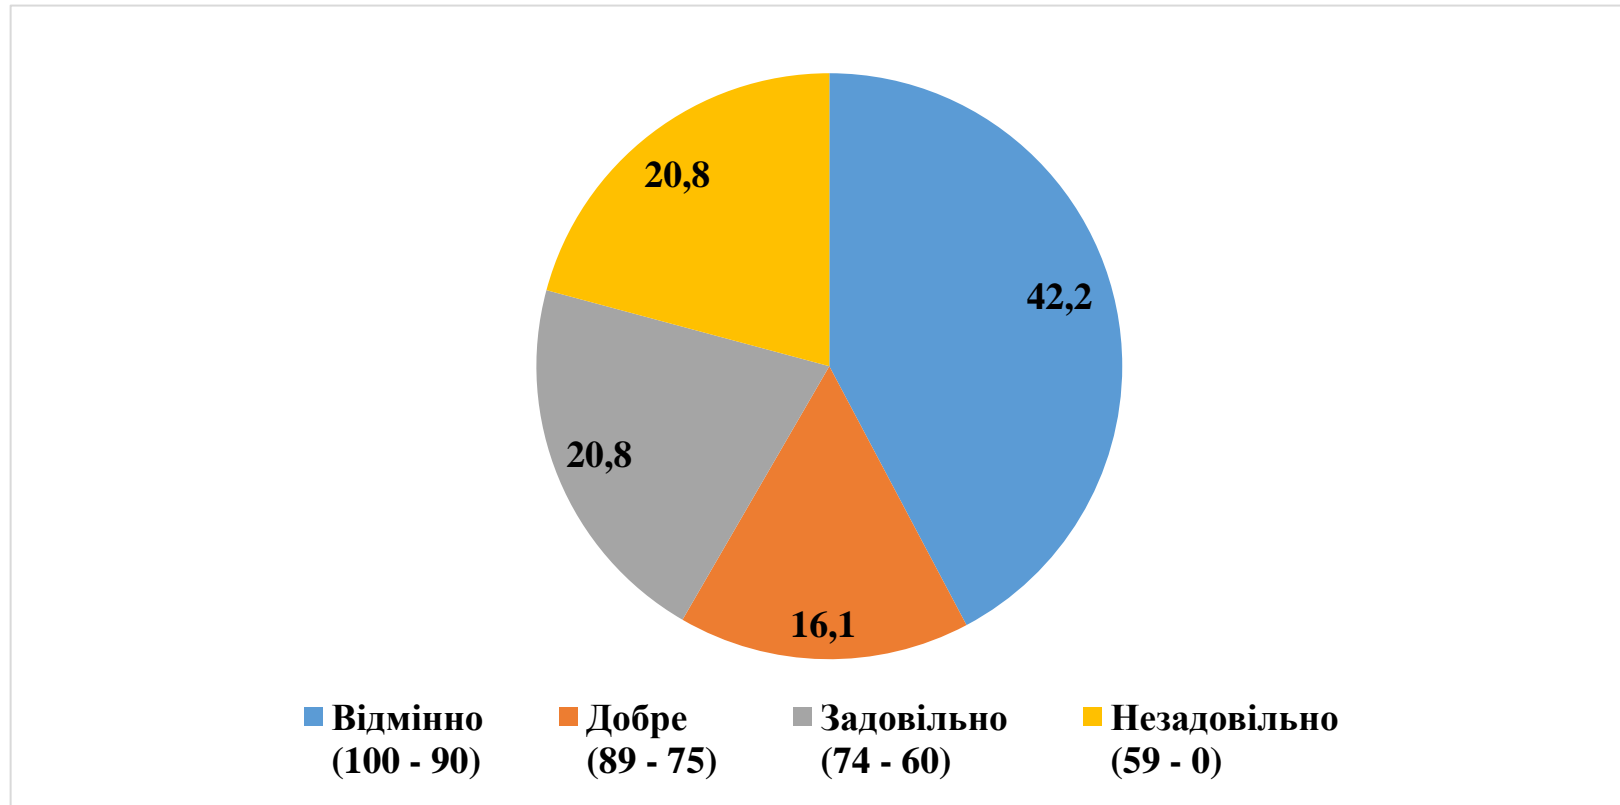

Освітня програма "Авіаційні двигуни та енергетичні установки"

Успішність студентів 1 курсу магістратури
на кінець тижня підсумкового контролю, %