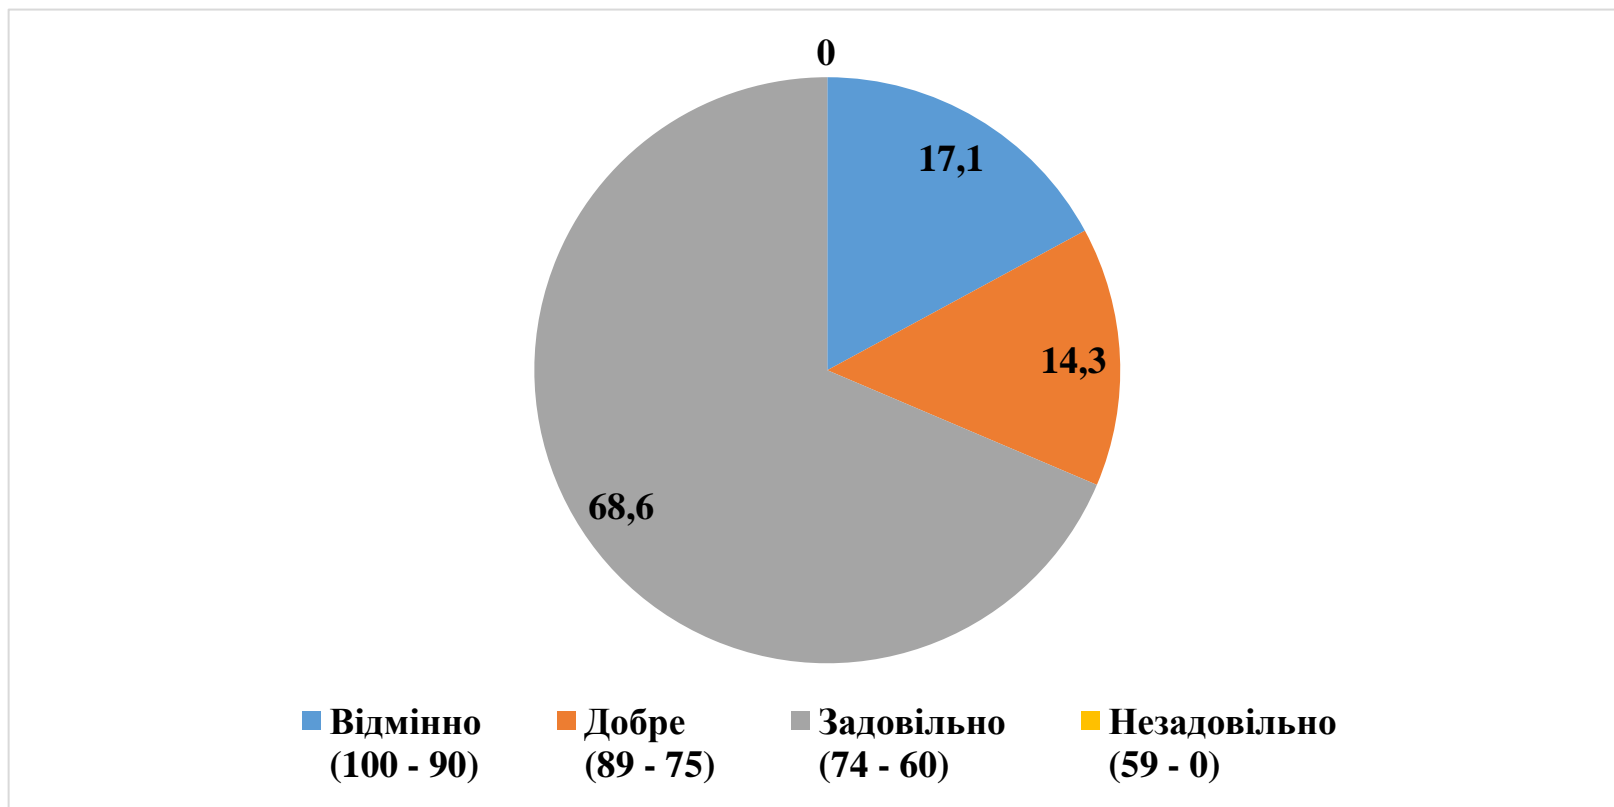

Освітня програма "Комп'ютерний інжиніринг"

Успішність студентів 1 курсу магістратури
на кінець тижня підсумкового контролю, %