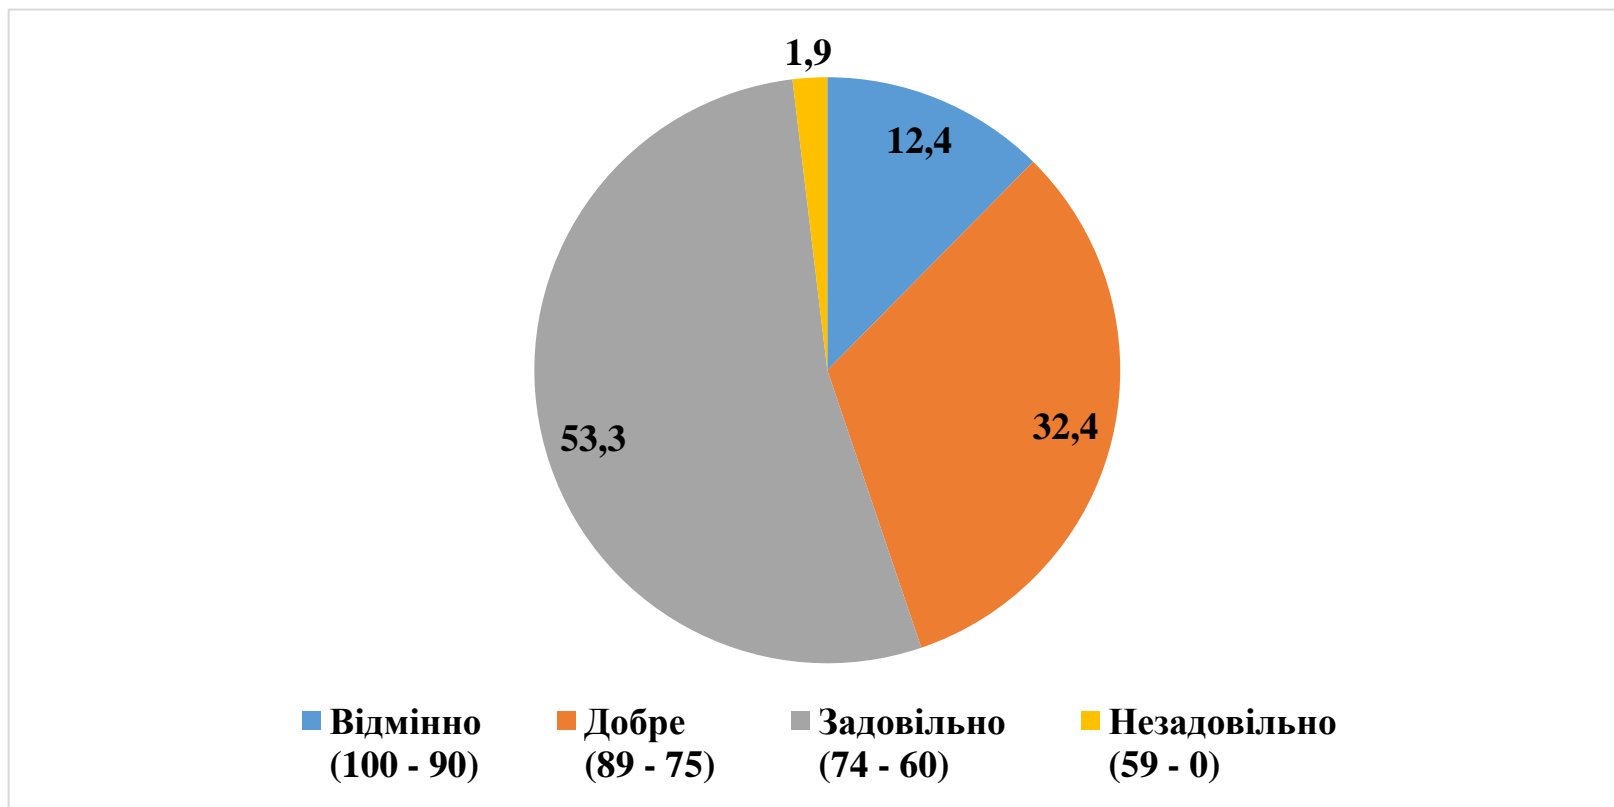

Освітня програма "Інженерія логістичних систем"

Успішність студентів 1 курсу магістратури
на кінець тижня підсумкового контролю, %

Освітня програма "Роботомеханічні системи та комплекси"

Успішність студентів 1 курсу магістратури
на кінець тижня підсумкового контролю, %